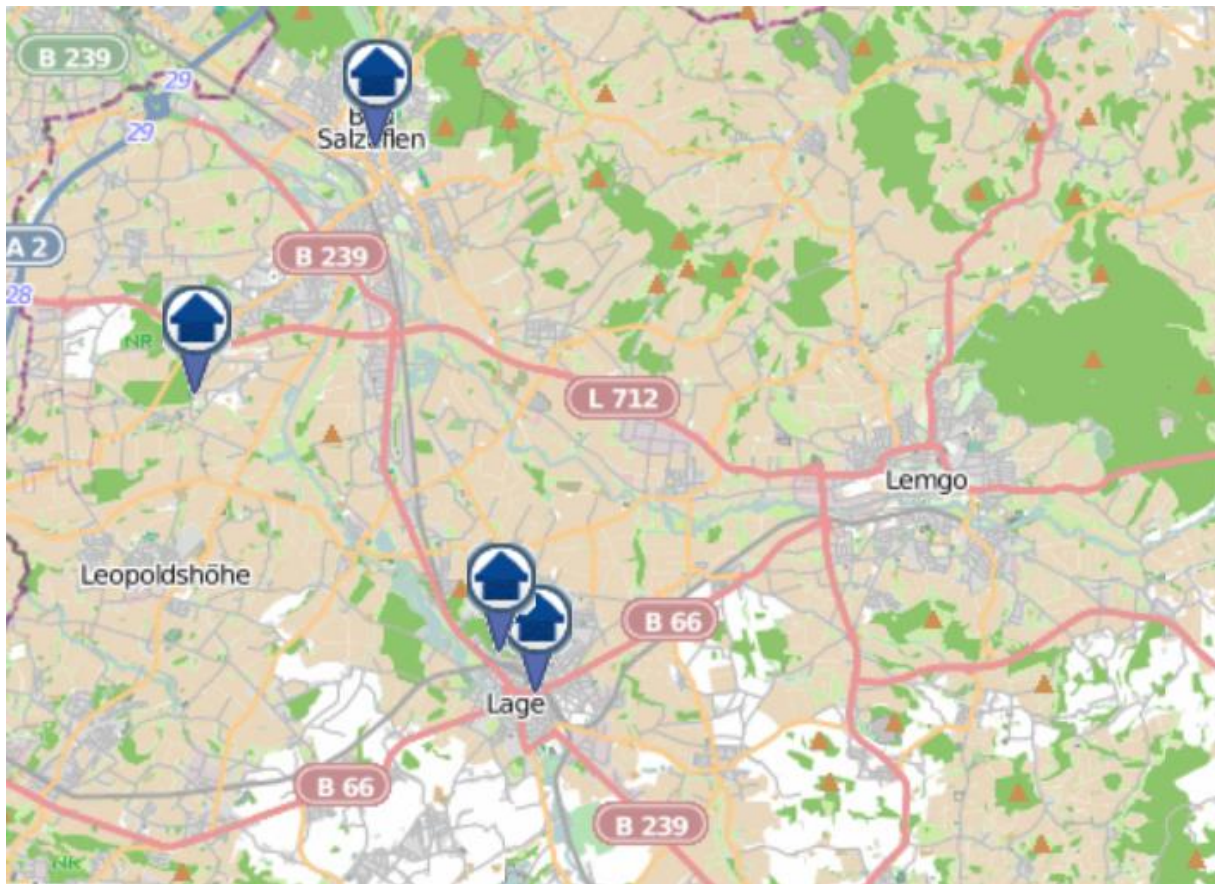

**POLIZEI**  
Nordrhein-Westfalen  
Kreis Lippe

## Wohnungseinbruchsradar vom 24. Februar bis 2. März 2021

© OpenStreetMap-Mitwirkende  
[www.openstreetmap.org/copyright](http://www.openstreetmap.org/copyright)  
[www.opendatacommons.org](http://www.opendatacommons.org)  
[www.creativecommons.org](http://www.creativecommons.org)