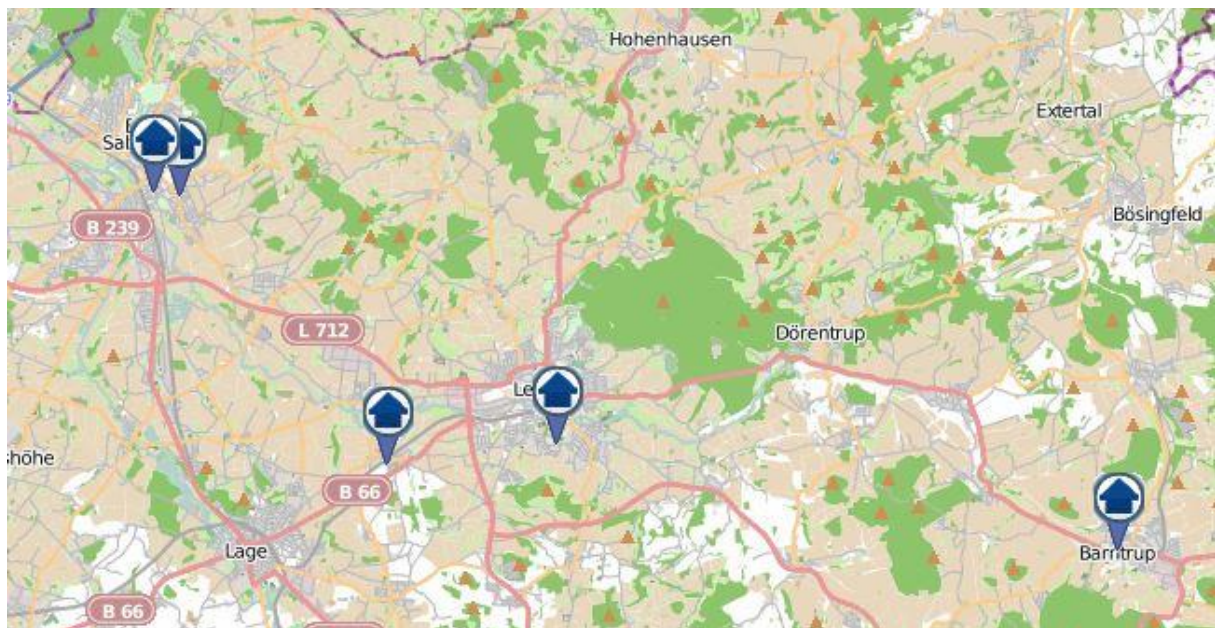

**POLIZEI**  
Nordrhein-Westfalen  
Kreis Lippe

## Wohnungseinbruchsradar vom 17. bis zum 23. November 2021

© OpenStreetMap-Mitwirkende  
[www.openstreetmap.org/copyright](http://www.openstreetmap.org/copyright)  
[www.opendatacommons.org](http://www.opendatacommons.org)  
[www.creativecommons.org](http://www.creativecommons.org)