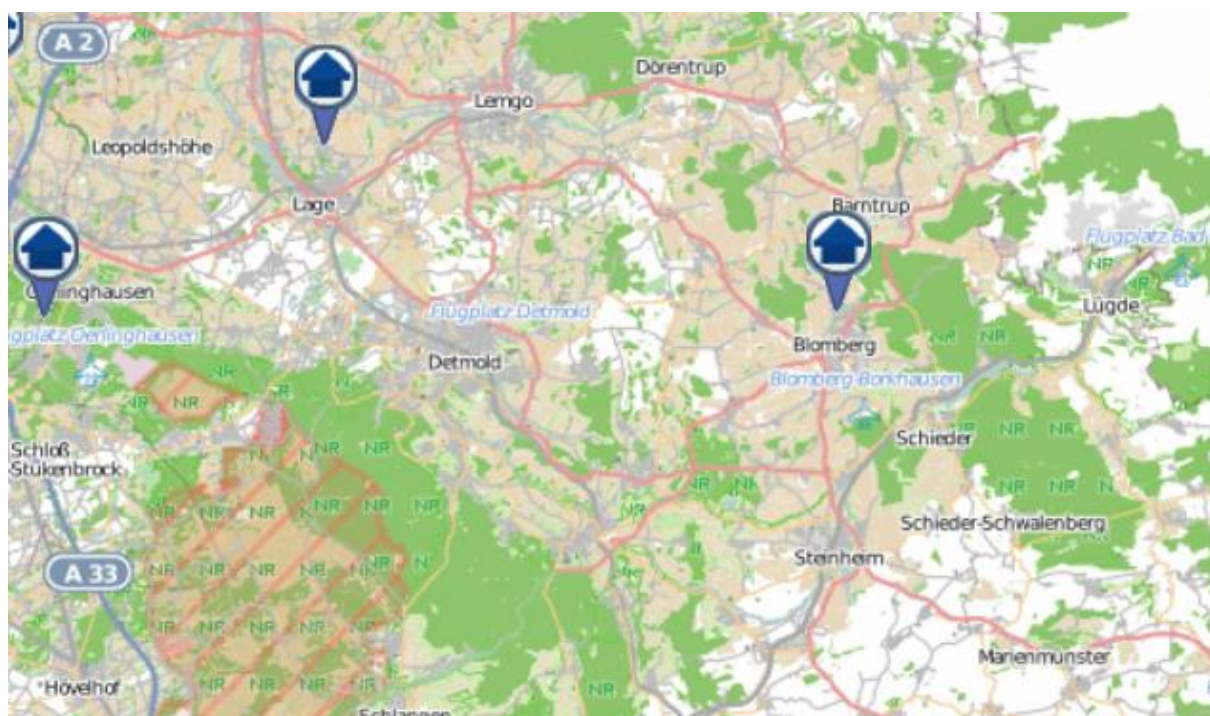

**POLIZEI**  
Nordrhein-Westfalen  
Kreis Lippe

## Wohnungseinbruchsradar vom 06. - 12.09.2023

**Wohnungseinbrüche/Wohnungseinbruchsversuche in:  
Blomberg, Lage und Oerlinghausen**

© OpenStreetMap-Mitwirkende  
[www.openstreetmap.org/copyright](http://www.openstreetmap.org/copyright)  
[www.opendatacommons.org](http://www.opendatacommons.org)  
[www.creativecommons.org](http://www.creativecommons.org)