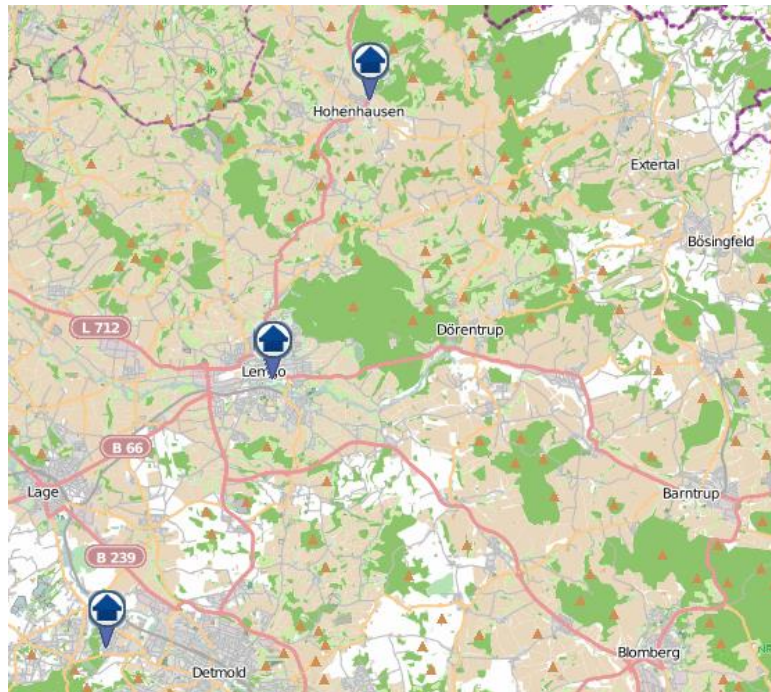

**POLIZEI**  
Nordrhein-Westfalen  
Kreis Lippe

## Wohnungseinbruchsradar vom 10. - 16.07.2024

Es gab drei Wohnungseinbrüche bzw. -versuche in Detmold-Heidenoldendorf, Lemgo und im Kalletal.

© OpenStreetMap-Mitwirkende  
[www.openstreetmap.org/copyright](http://www.openstreetmap.org/copyright)  
[www.opendatacommons.org](http://www.opendatacommons.org)  
[www.creativecommons.org](http://www.creativecommons.org)