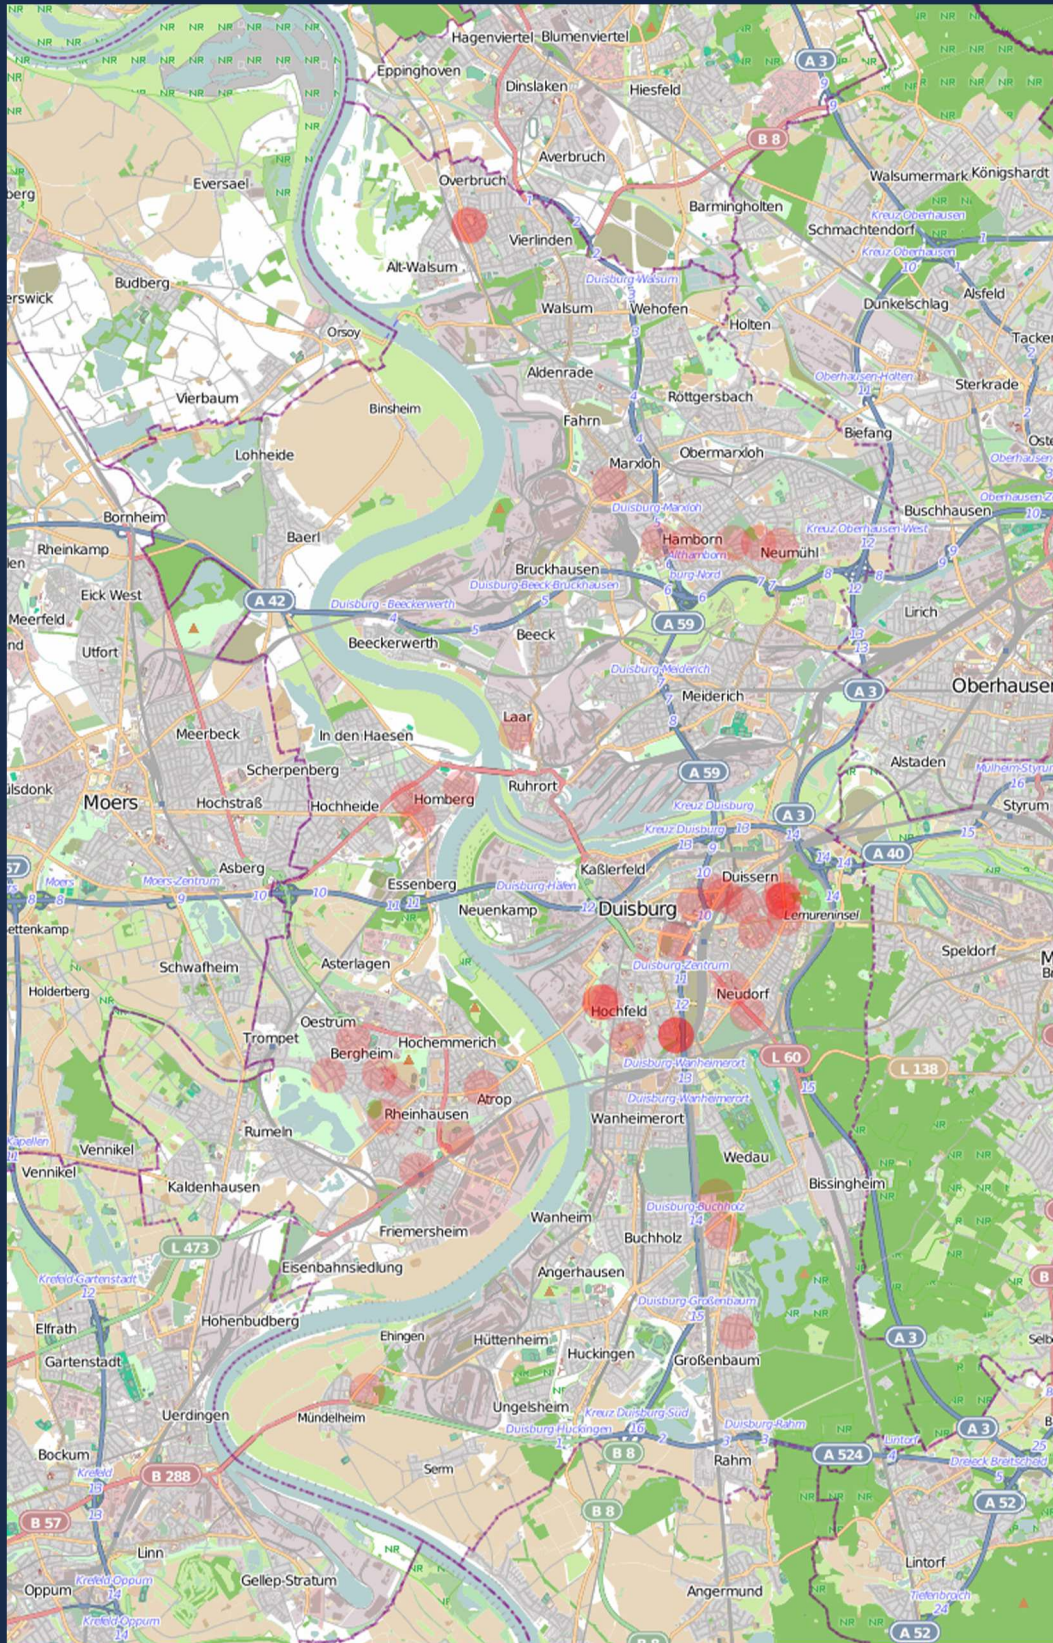

POLIZEI
Nordrhein-Westfalen
Duisburg

© OpenStreetMap
www.openstreetmap.org/
copyright
www.opendatacommons.org
www.creativecommons.org

**Wohnungseinbruchsradar
vom 11. - 17. November**