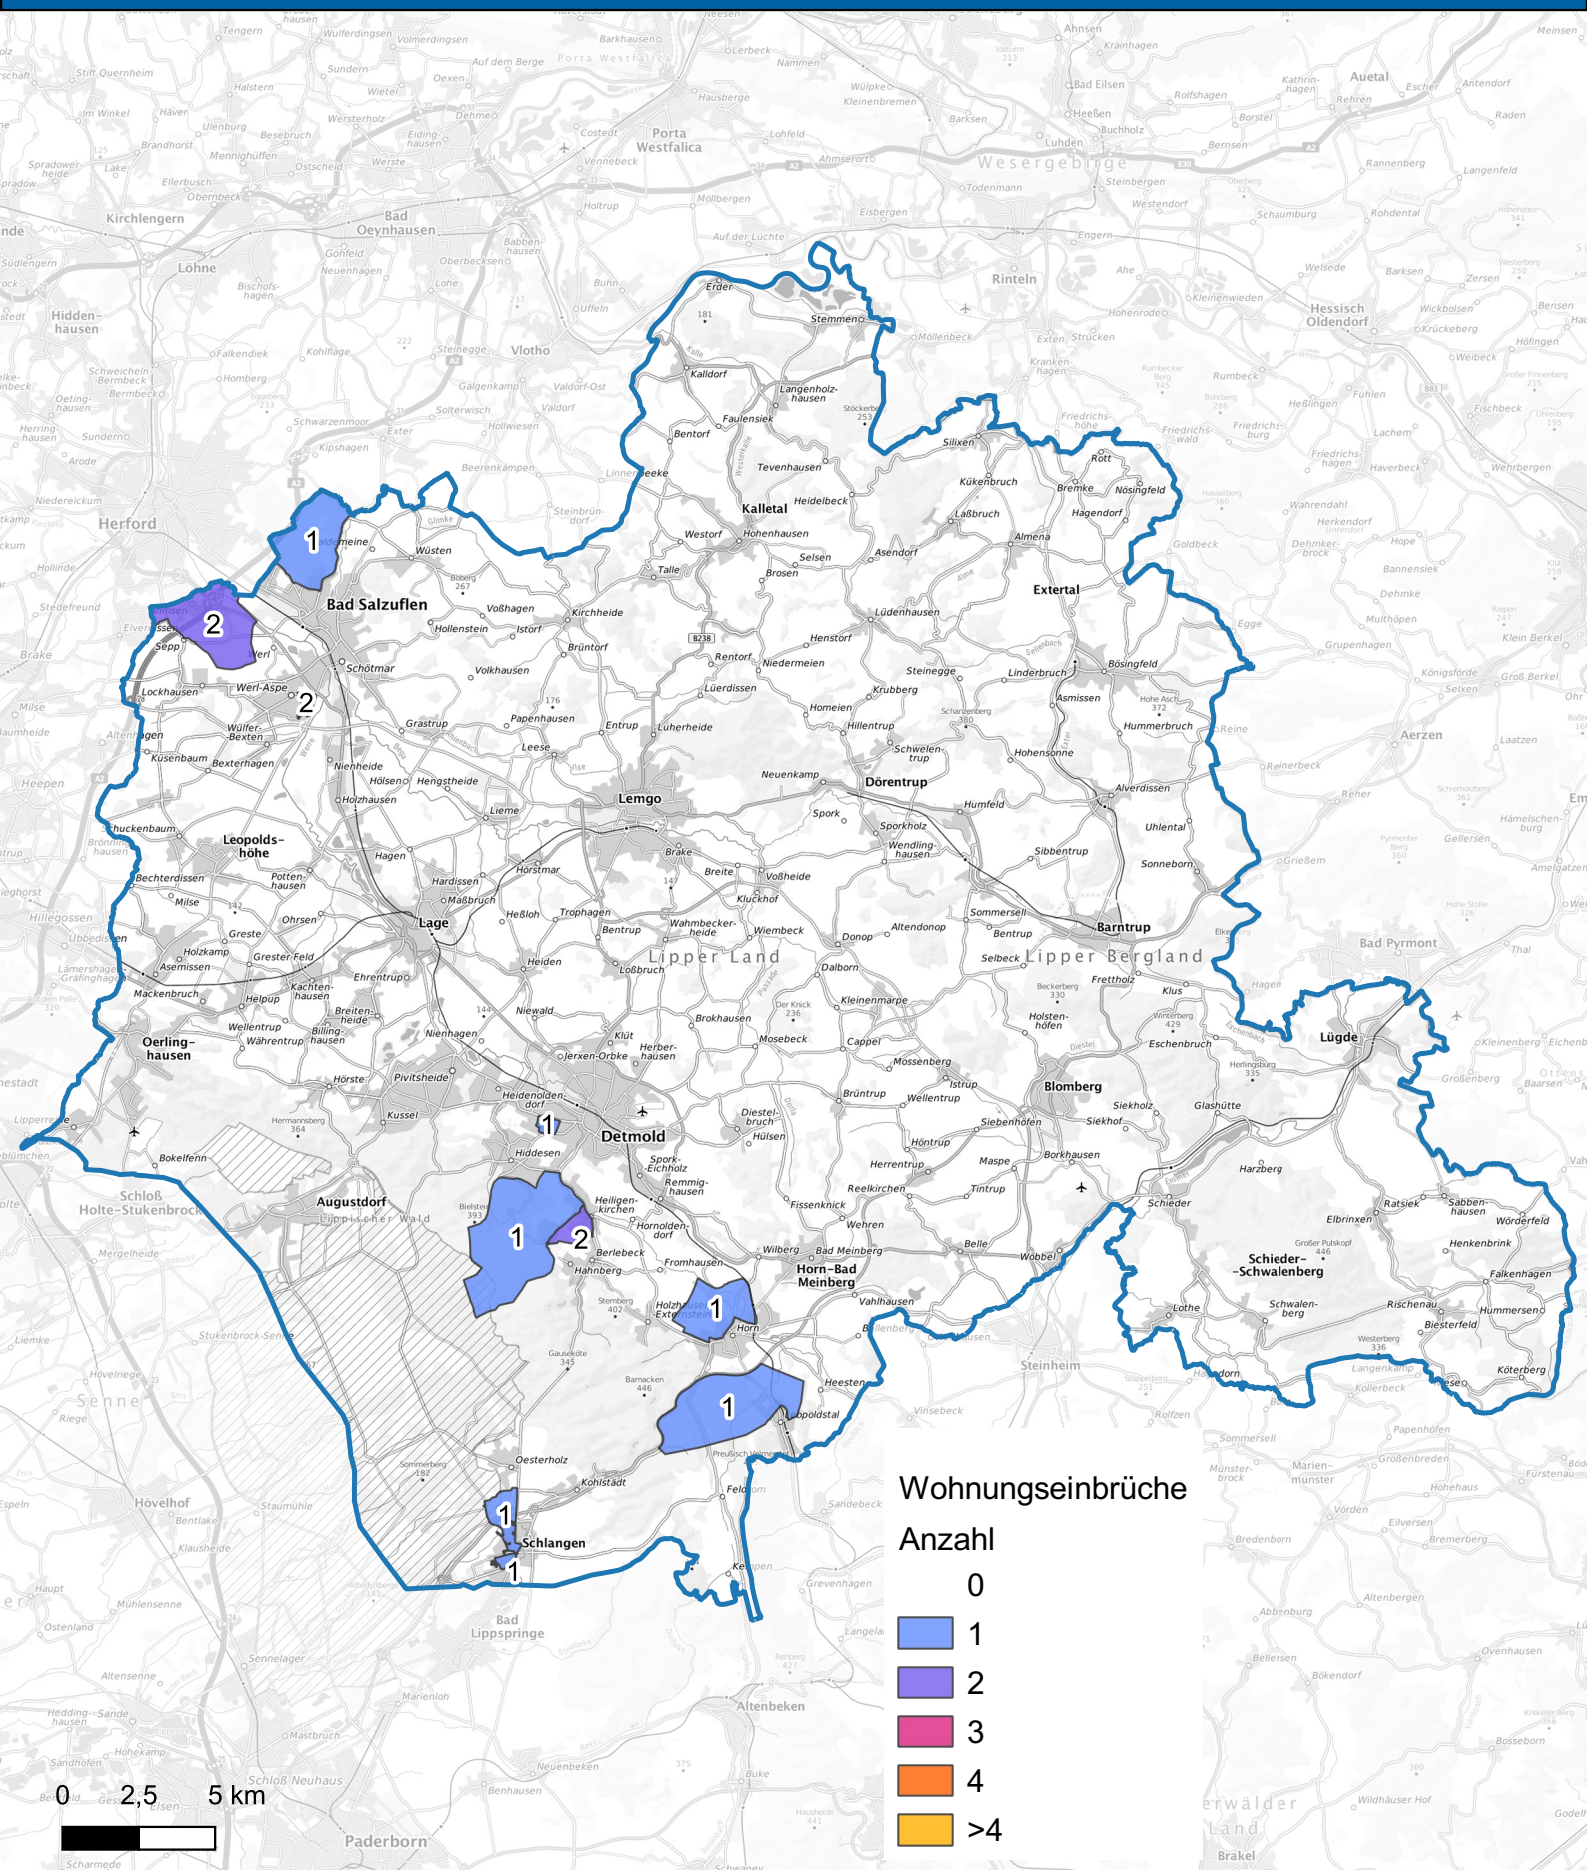

Wohnungseinbruchsradar für den Kreis Lippe vom 11. bis 17.12.2024

Hintergrundkarte: © Bundesamt für Kartographie und Geodäsie (2024)

Informationen zu Präventionshinweisen und Beratungsstellen der Polizei NRW finden Sie hier ["https://polizei.nrw/artikel/riegel-vor-sicher-ist-sicherer"](https://polizei.nrw/artikel/riegel-vor-sicher-ist-sicherer)

POLIZEI
Nordrhein-Westfalen
Kreis Lippe