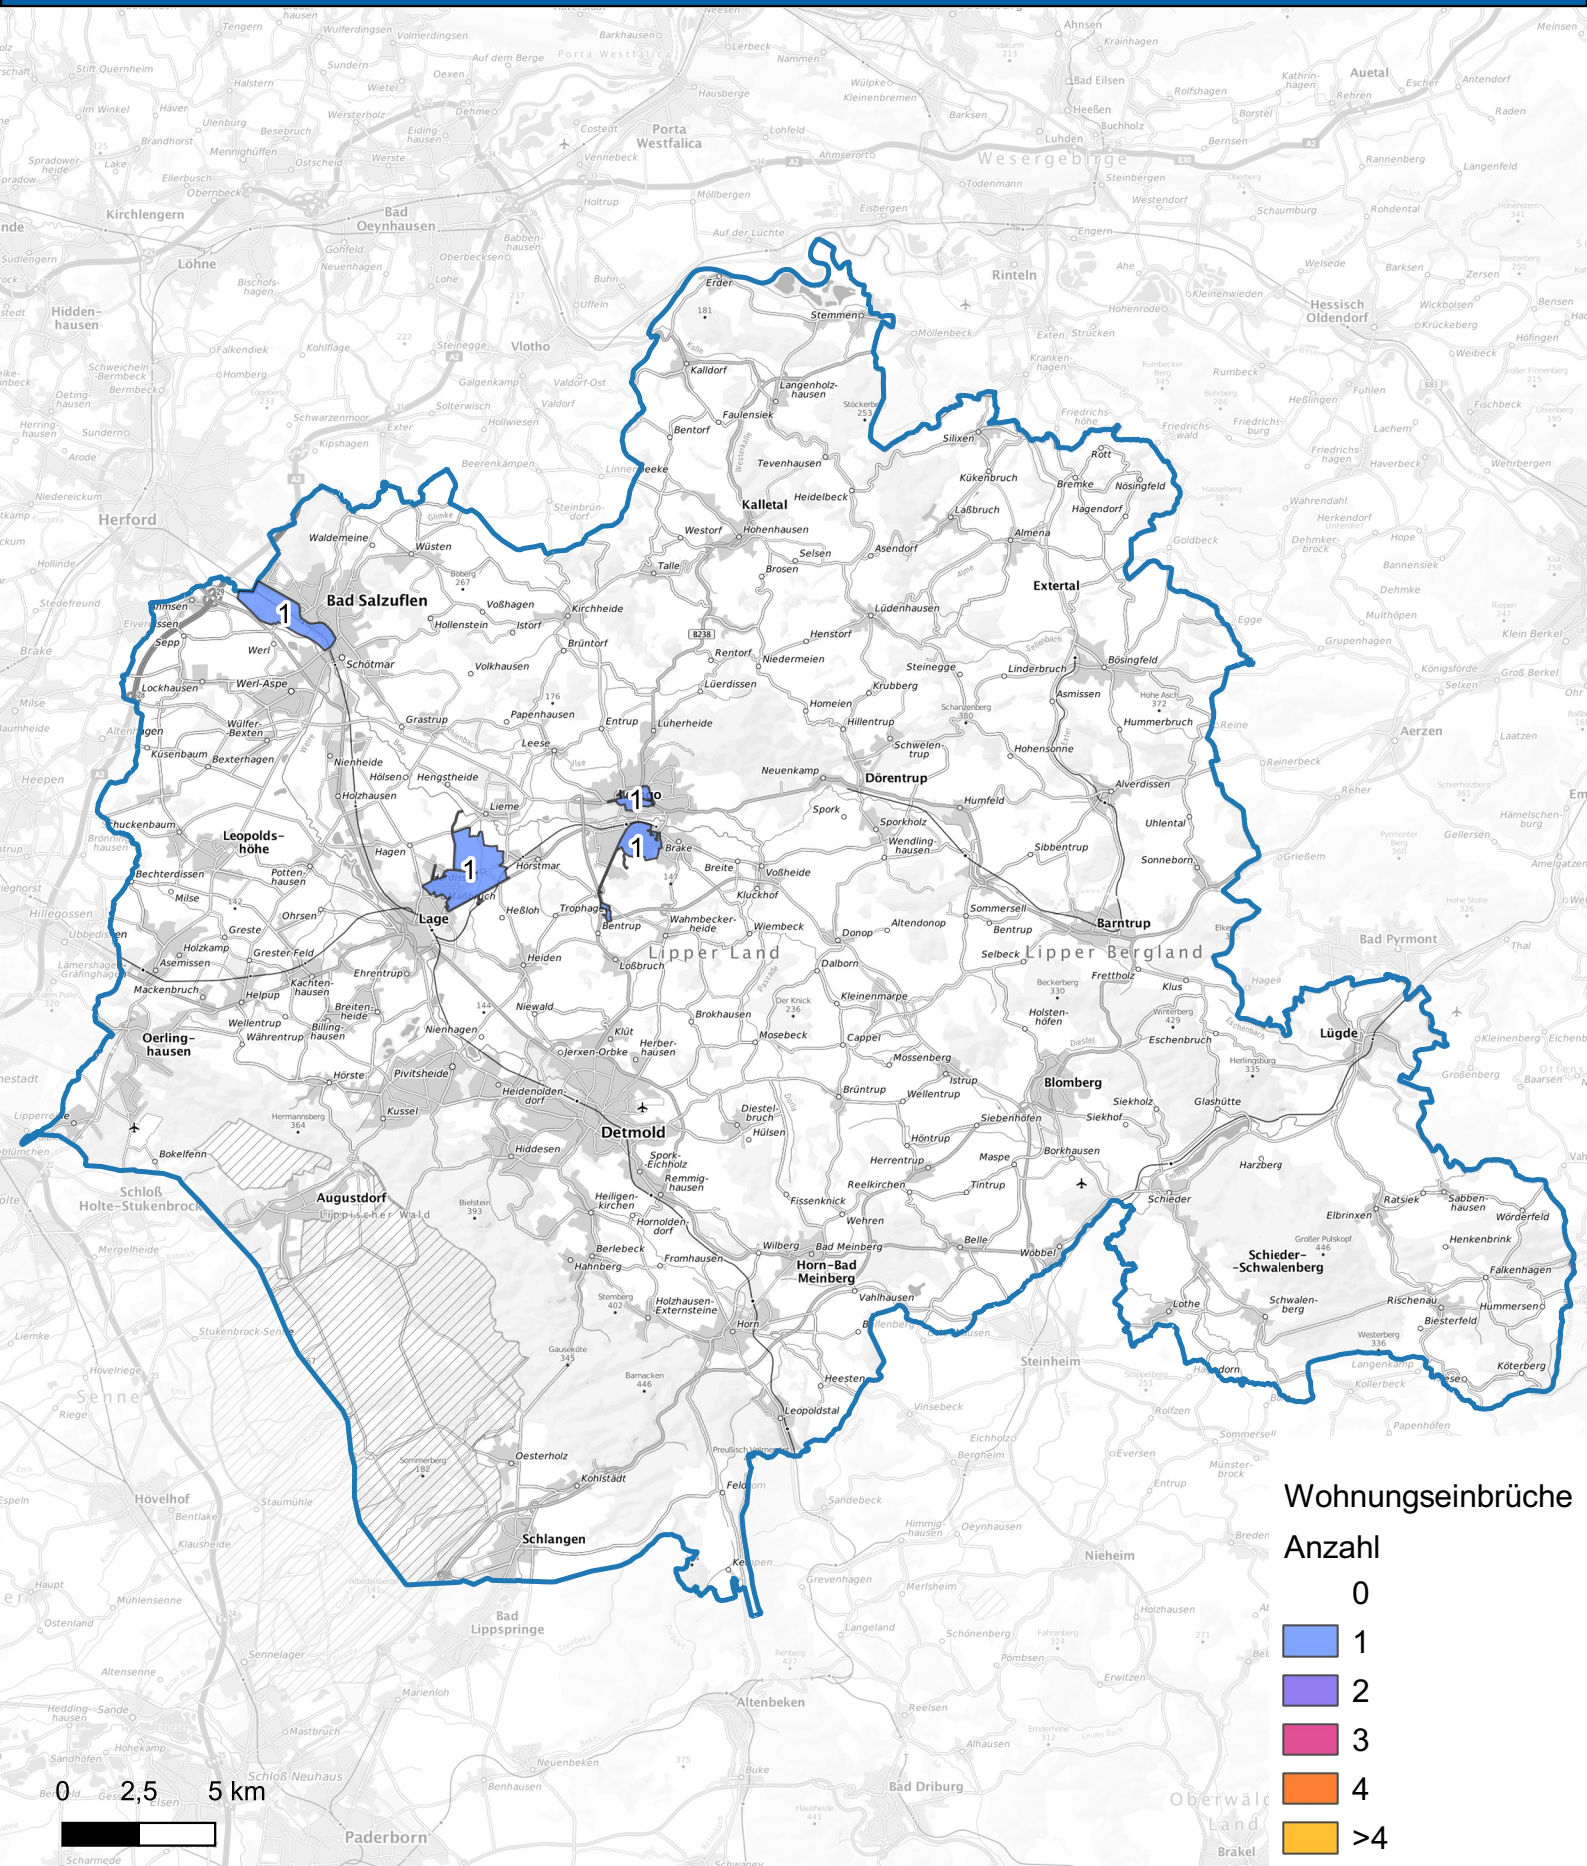

Wohnungseinbruchsradar für den Kreis Lippe vom 08. bis 14.01.2025

Hintergrundkarte: © Bundesamt für Kartographie und Geodäsie (2024)

Informationen zu Präventionshinweisen und Beratungsstellen der Polizei NRW finden Sie hier ["https://polizei.nrw/artikel/riegel-vor-sicher-ist-sicherer"](https://polizei.nrw/artikel/riegel-vor-sicher-ist-sicherer)

POLIZEI
Nordrhein-Westfalen
Kreis Lippe