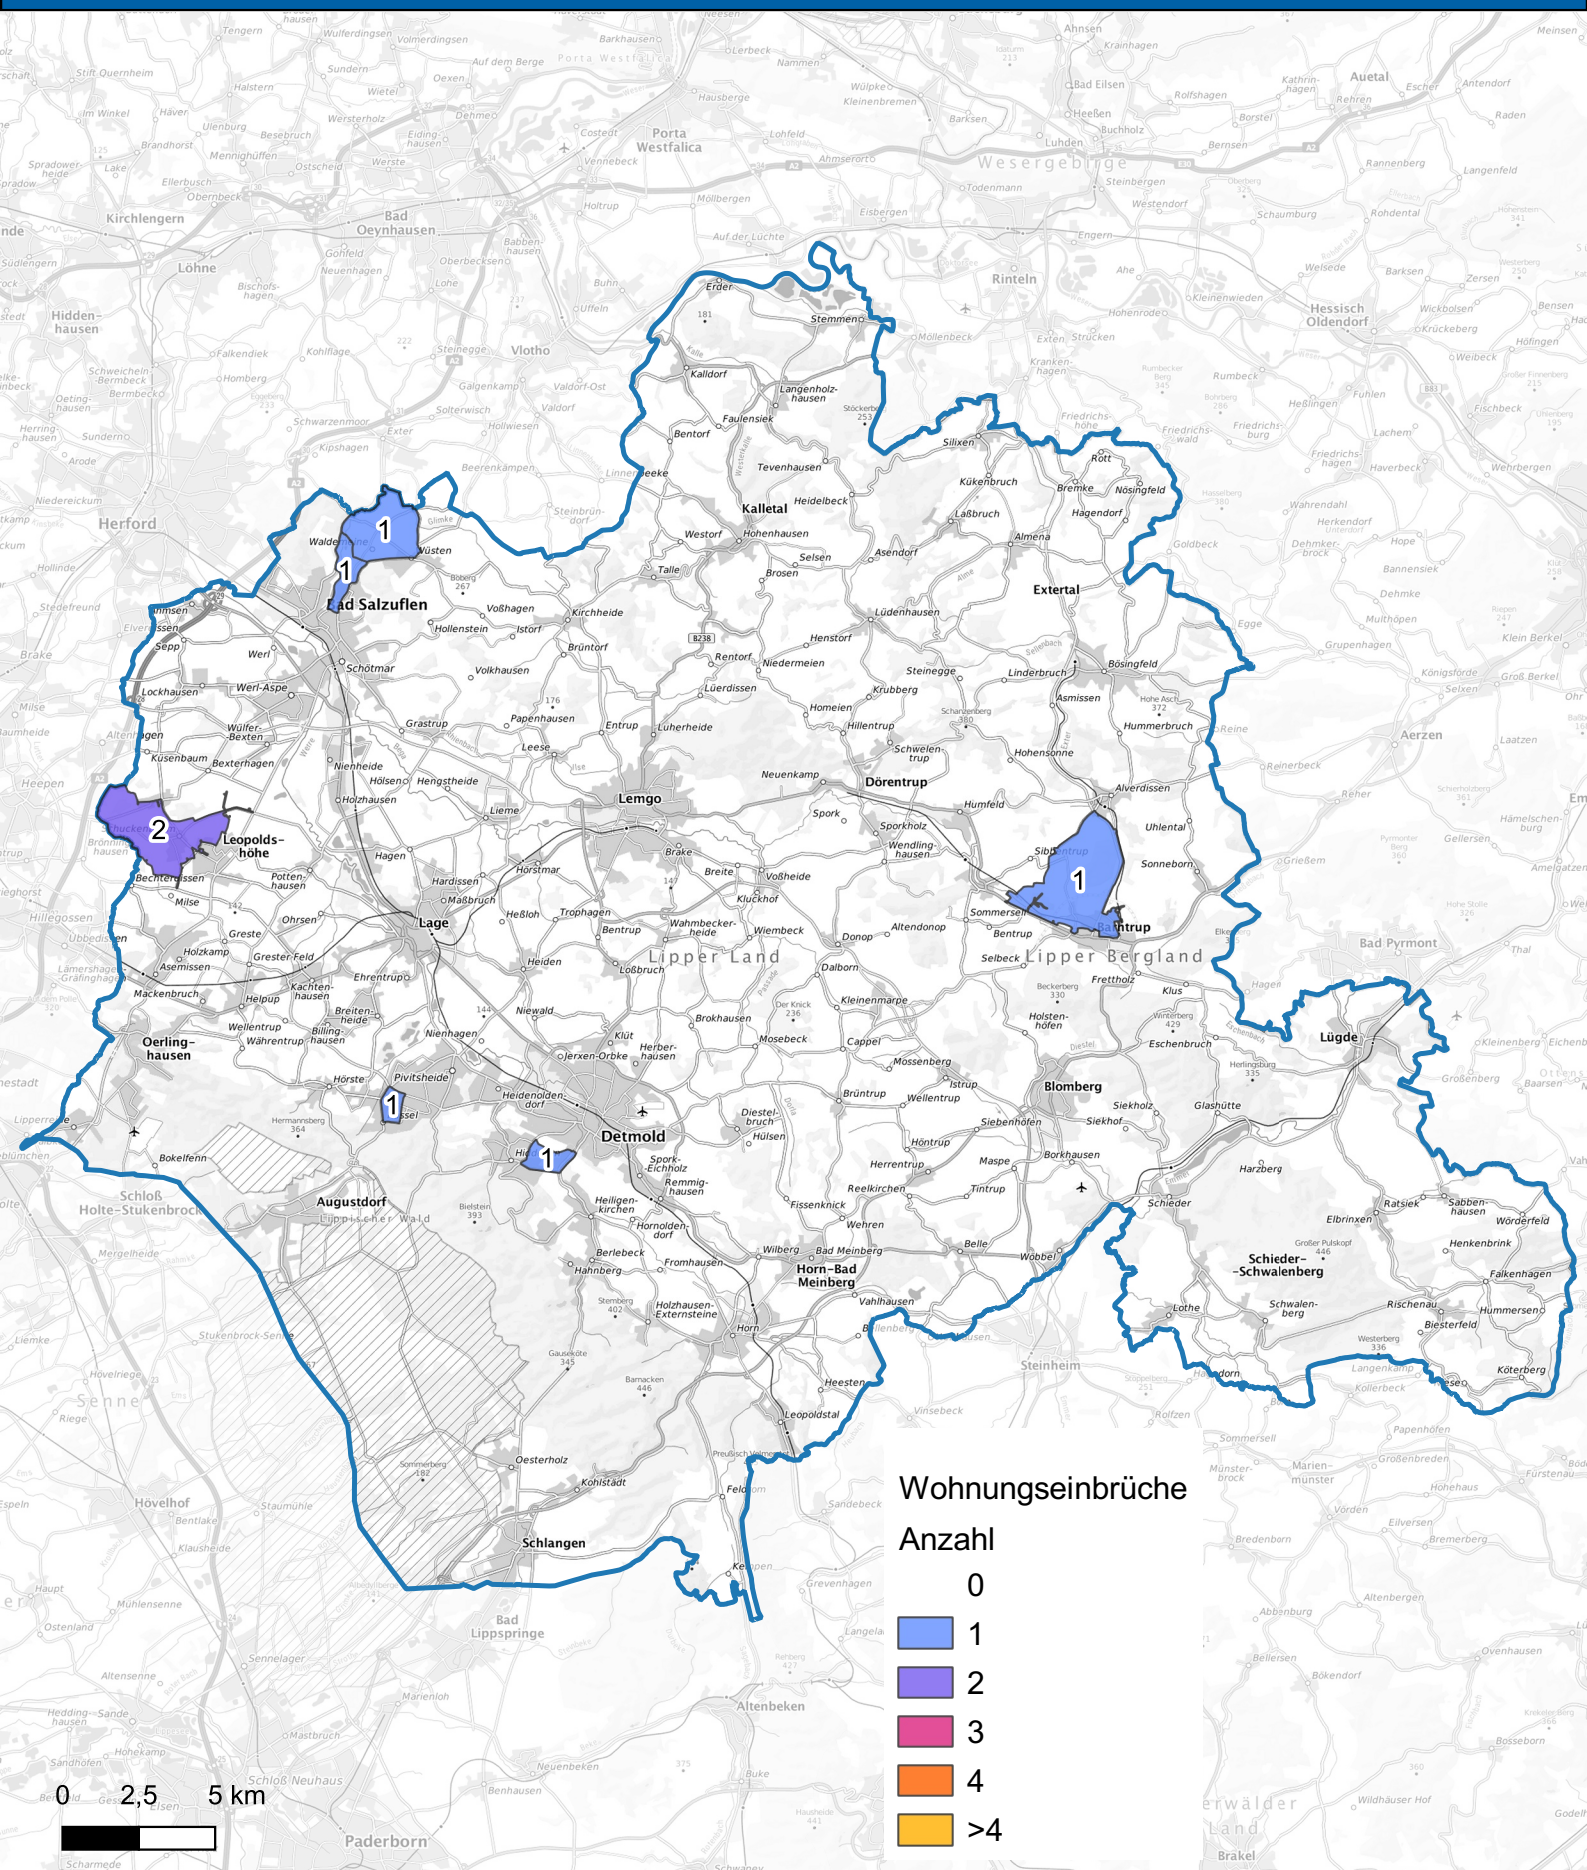

Wohnungseinbruchsradar für den Kreis Lippe vom 12. bis 18.02.2025

Hintergrundkarte: © Bundesamt für Kartographie und Geodäsie (2024)

Informationen zu Präventionshinweisen und Beratungsstellen der Polizei NRW finden Sie hier ["https://polizei.nrw/artikel/riegel-vor-sicher-ist-sicherer"](https://polizei.nrw/artikel/riegel-vor-sicher-ist-sicherer)

POLIZEI
Nordrhein-Westfalen
Kreis Lippe