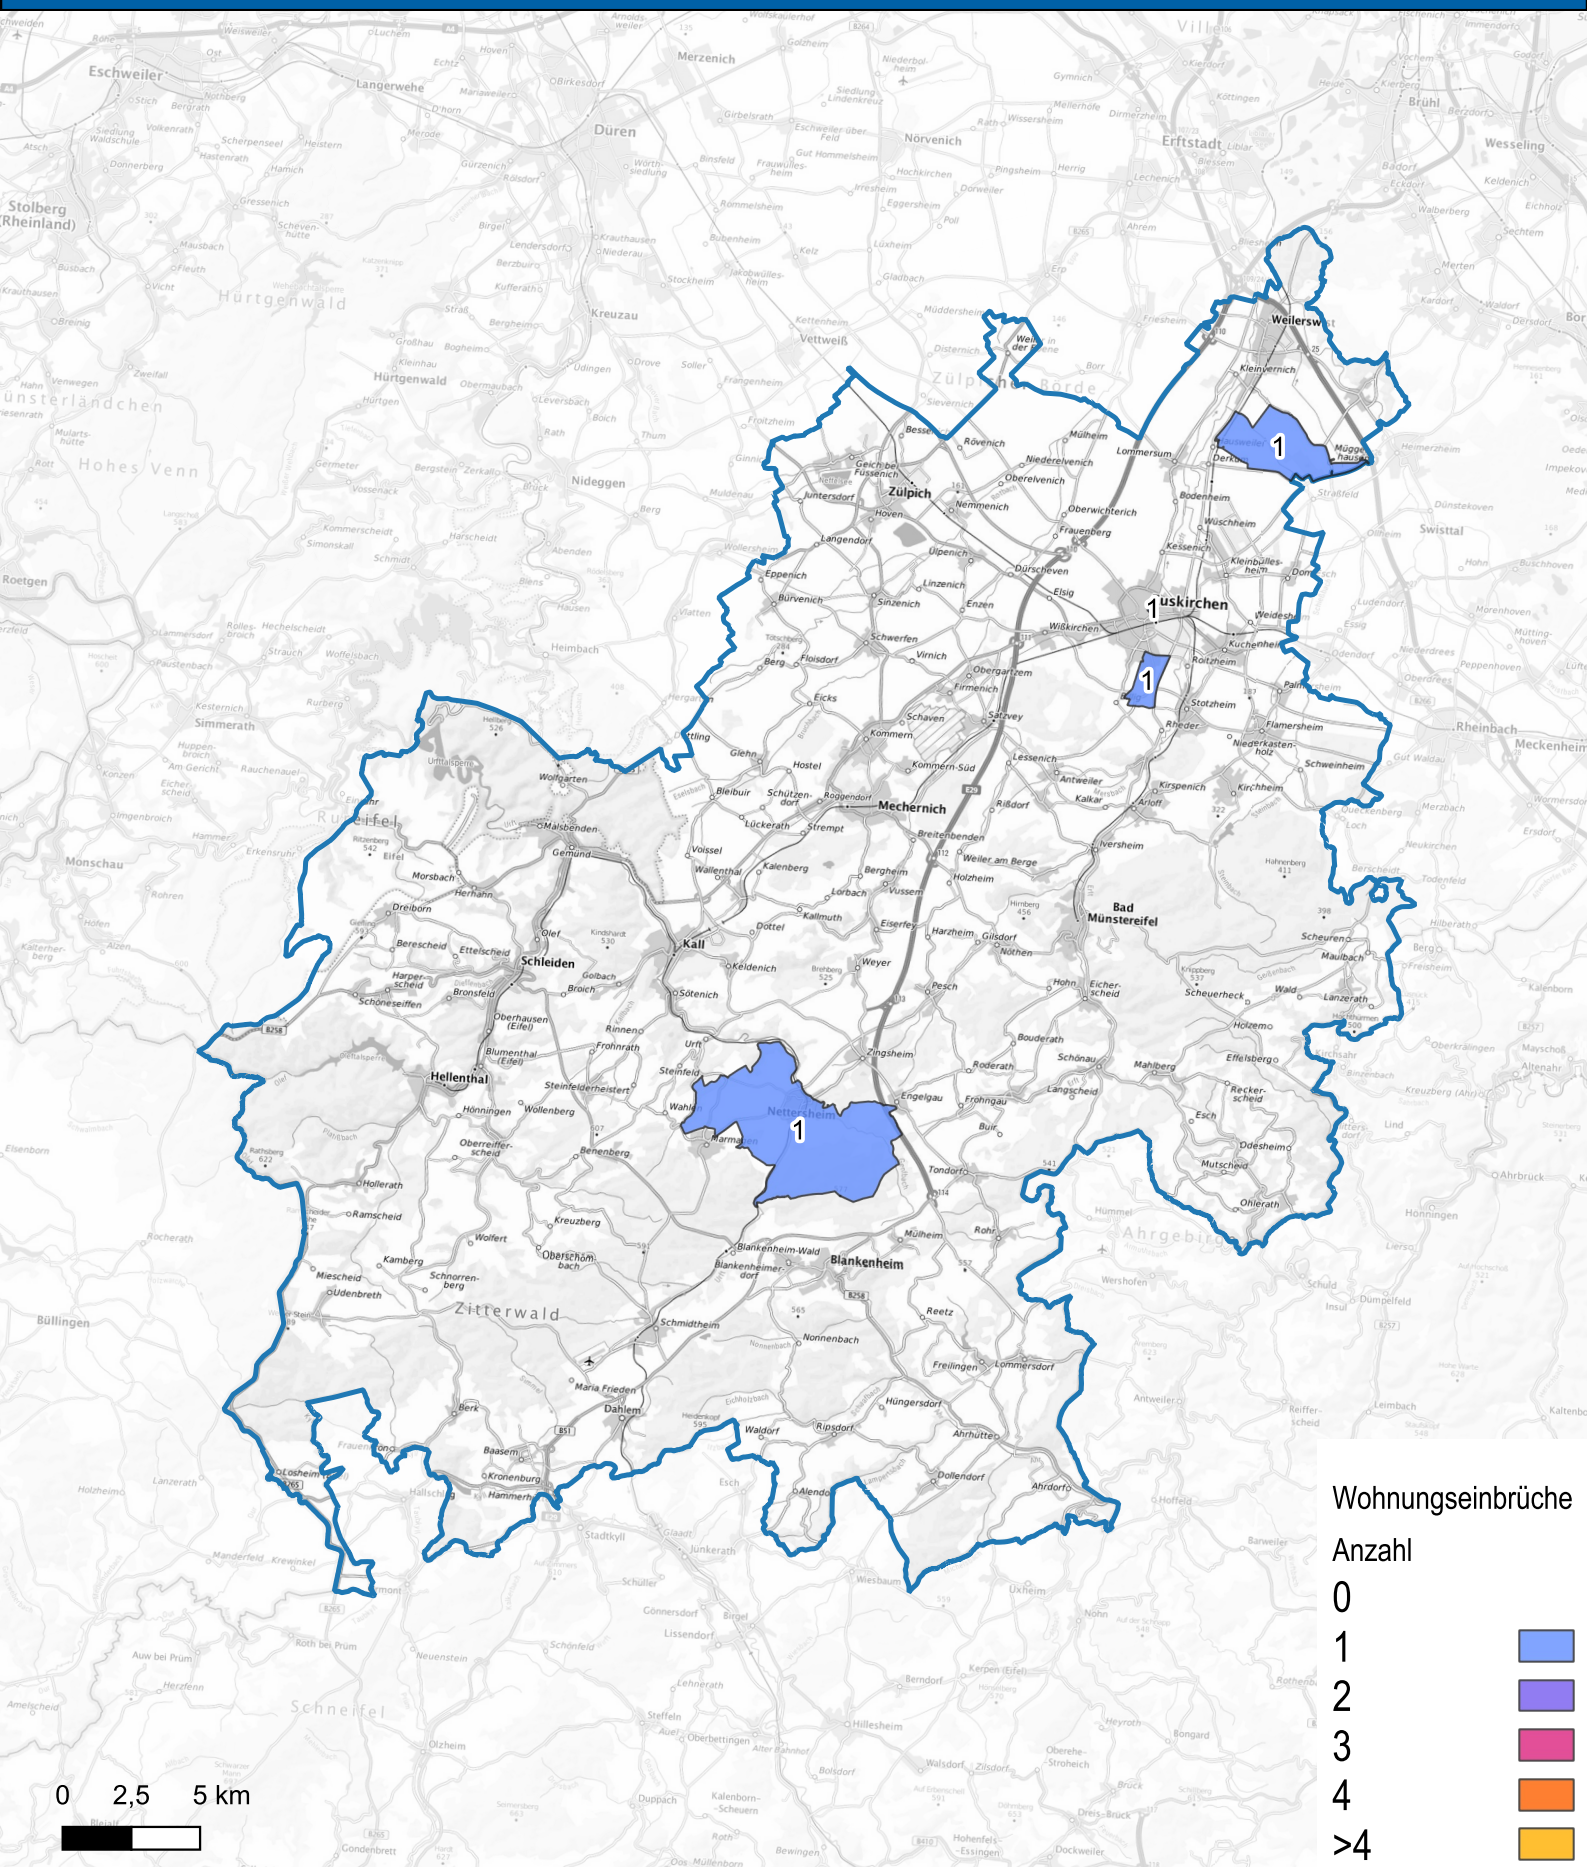

Wohnungseinbruchsradar für den Kreis Euskirchen vom 24.03.2025 bis 30.03.2025

Hintergrundkarte: © Bundesamt für Kartographie und Geodäsie (2024)

Informationen zu Präventionshinweisen und Beratungsstellen der Polizei NRW finden Sie hier "<https://polizei.nrw/artikel/riegel-vor-sicher-ist-sicherer>"

POLIZEI
Nordrhein-Westfalen
Kreis Euskirchen